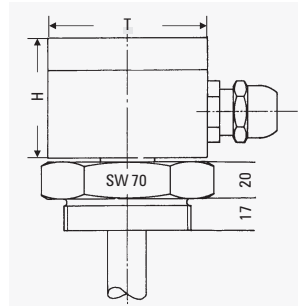

Anschlussdosen auf Außenverschraubung montiert Boîtes de connexion montées sur le raccord à visser extérieur

Typ / Type
RVA-VVA-A1 1/2-AA(PO) = Rohr geschweißt
Conduit soudé

Typ / Type
RVA-VVA-A2-AA(PO) = Rohr geschweißt
Conduit soudé

Typ / Type
RVA-VVA-A2-AA(PO)-V = Fixierung mit Schneidring
Fixation avec bague coupante

Typ / Type
RVA-VVA-A 1/2-AA(PO) = Rohr geschweißt
Conduit soudé

Typ / Type
RVA-FVA-1x-AA(PO) = Anschlussstück verschweißt
Pièce de raccordement soudée

Typ / Type
RVA-FVA-1x-AA(PO)-H = Anschlussstück verschweißt, A-dose hochgesetzt
Pièce de raccordement soudée, Boîte de connexion surélevée

Legende / Légende
Bemaßung in mm / Dimensions en mm

- RVA = Edelstahlrohr / Conduit en acier inoxydable
- VVA = Edelstahl-Verschraubung 1.4571 / Raccord à visser en acier inoxydable 1.4571
- A 1/2" = Gewinde G 1/2" für Außenmontage / Filetage G 1/2" pour le montage extérieur
- A1 1/2" = Gewinde G 1 1/2" für Außenmontage / Filetage G 1 1/2" pour le montage extérieur
- A2" = Gewinde G 2" für Außenmontage / Filetage G 2" pour le montage extérieur
- AA = Aluminiumdose / Boîte en aluminium
- PO = Polyesterdose / Boîte en polyester
- V = Verstellbar / réglable

Maße Anschlussdosen HxBxT / Dimensions des boîtes de connexion H x L x P en mm

Anzahl Klemmen / Nombre de bornes	bis / jusqu'à 6	bis / jusqu'à 12	bis / jusqu'à 18
Aluminium / Aluminium	55 (57) x 80 x 75	55 x 110 x 75	55 x 160 x 75
Polyester / Polyester			