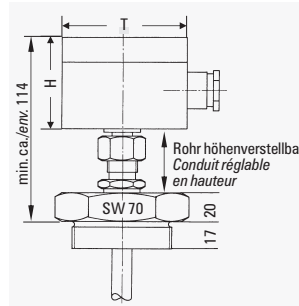

Anschlussdosen auf Außenverschraubung montiert Boîtes de connexion montées sur le raccord à visser extérieur

Typ / Type
RVA-VVA-A1 1/2-AA(PO) = Rohr geschweißt
Conduit soudé

Typ / Type
RVA-VVA-A2-AA(PO) = Rohr geschweißt
Conduit soudé

Typ / Type
RVA-VVA-A2-AA(PO)-V = Fixierung mit Schneidring
Fixation avec bague coupante

Typ / Type
RVA-VVA-A 1/2-AA(PO) = Rohr geschweißt
Conduit soudé

Typ / Type
RVA-FVA-1x-AA(PO) = Anschlussstück verschweißt
Pièce de raccordement soudée

Typ / Type
RVA-FVA-1x-AA(PO)-H = Anschlussstück verschweißt, A-dose hochgesetzt
Pièce de raccordement soudée, Boîte de connexion surélevée

Legende / Légende
Bemaßung in mm / Dimensions en mm

- RVA = Edelstahlrohr / Conduit en acier inoxydable
- VVA = Edelstahl-Verschraubung 1.4571 / Raccord à visser en acier inoxydable 1.4571
- A 1/2" = Gewinde G 1/2" für Außenmontage / Filetage G 1/2" pour le montage extérieur
- A1 1/2" = Gewinde G 1 1/2" für Außenmontage / Filetage G 1 1/2" pour le montage extérieur
- A2" = Gewinde G 2" für Außenmontage / Filetage G 2" pour le montage extérieur
- AA = Aluminiumdose / Boîte en aluminium
- PO = Polyesterdose / Boîte en polyester
- V = Verstellbar / réglable

Sonderausführung / Modèles spéciaux

- FVA = Flanschanschluss Edelstahl 1.4571; DN 50 ... 250 / PN 16 ... 40
Raccordement par bride en acier inoxydable 1.4571; DN 50 ... 250 / PN 16 ... 40
- X = Rohr-Ø 12 / 15 / 18 mm / Conduit-Ø 12 / 15 / 18 mm
- H = Anschlussdose hochgesetzt / Boîte de connexion surélevée