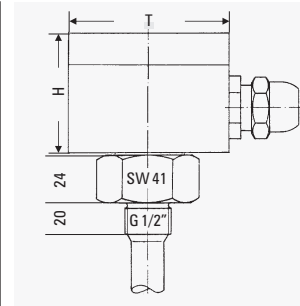

Anschlussdosen auf Außenverschraubung montiert Boîtes de connexion montées sur le raccord à visser extérieur

Typ / Type
RVA-VVA-A1 1/2-AA(PO) = Rohr geschweißt
Conduit soudé

Typ / Type
RVA-VVA-A2-AA(PO) = Rohr geschweißt
Conduit soudé

Typ / Type
RVA-VVA-A2-AA(PO)-V = Fixierung mit Schneidring
Fixation avec bague coupante

Typ / Type
RVA-VVA-A 1/2-AA(PO) = Rohr geschweißt
Conduit soudé

Typ / Type
RVA-FVA-1x-AA(PO) = Anschlussstück verschweißt
Pièce de raccordement soudée

Typ / Type
RVA-FVA-1x-AA(PO)-H = Anschlussstück verschweißt, A-dose hochgesetzt
Pièce de raccordement soudée, Boîte de connexion surélevée

Legende / Légende
Bemaßung in mm / Dimensions en mm

- RVA = Edelstahlrohr / Conduit en acier inoxydable
- VVA = Edelstahl-Verschraubung 1.4571 / Raccord à visser en acier inoxydable 1.4571
- A 1/2" = Gewinde G 1/2" für Außenmontage / Filetage G 1/2" pour le montage extérieur
- A1 1/2" = Gewinde G 1 1/2" für Außenmontage / Filetage G 1 1/2" pour le montage extérieur
- A2" = Gewinde G 2" für Außenmontage / Filetage G 2" pour le montage extérieur
- AA = Aluminiumdose / Boîte en aluminium
- PO = Polyesterdose / Boîte en polyester
- V = Verstellbar / réglable

Maße Anschlussdosen HxBxT / Dimensions des boîtes de connexion H x L x P en mm

Anzahl Klemmen / Nombre de bornes	bis / jusqu'à 6	bis / jusqu'à 12	bis / jusqu'à 18
Aluminium / Aluminium	55 (57) x 80 x 75	55 x 110 x 75	55 x 160 x 75
Polyester / Polyester			