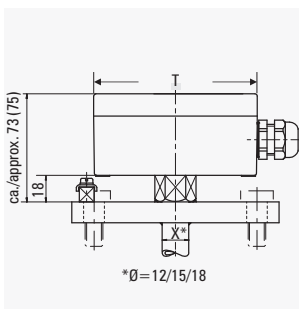

Typ / Type
RVA-FVA-1x-AA(PO) = Anschlussstück verschweißt
Pièce de raccordement soudée