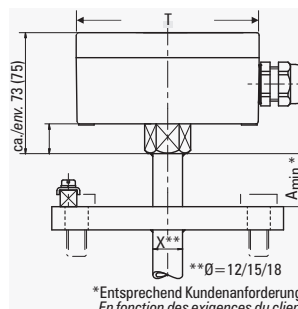

Anschlussdosen auf Außenverschraubung montiert Boîtes de connexion montées sur le raccord à visser extérieur

Typ / Type
RVA-VVA-A1 1/2-AA(PO) = Rohr geschweißt
Conduit soudé

Typ / Type
RVA-VVA-A2-AA(PO) = Rohr geschweißt
Conduit soudé

Typ / Type
RVA-FVA-1x-AA(PO)-H = Anschlussstück verschweißt, A-dose hochgesetzt
Pièce de raccordement soudée, Boîte de connexion surélevée

Legende / Légende
Bemaßung in mm / Dimensions en mm

- RVA = Edelstahlrohr / Conduit en acier inoxydable
- VVA = Edelstahl-Verschraubung 1.4571 / Raccord à visser en acier inoxydable 1.4571
- A 1/2" = Gewinde G 1/2" für Außenmontage / Filetage G 1/2" pour le montage extérieur
- A1 1/2" = Gewinde G 1 1/2" für Außenmontage / Filetage G 1 1/2" pour le montage extérieur
- A2" = Gewinde G 2" für Außenmontage / Filetage G 2" pour le montage extérieur
- AA = Aluminiumdose / Boîte en aluminium
- PO = Polyesterdose / Boîte en polyester
- V = Verstellbar / réglable

Sonderausführung / Modèles spéciaux

- FVA = Flanschanschluss Edelstahl 1.4571; DN 50 ... 250 / PN 16 ... 40
Raccordement par bride en acier inoxydable 1.4571; DN 50 ... 250 / PN 16 ... 40
- X = Rohr-Ø 12 / 15 / 18 mm / Conduit-Ø 12 / 15 / 18 mm
- H = Anschlussdose hochgesetzt / Boîte de connexion surélevée

Maße Anschlussdosen HxBxT / Dimensions des boîtes de connexion H x L x P en mm

Anzahl Klemmen / Nombre de bornes	bis / jusqu'à 6	bis / jusqu'à 12	bis / jusqu'à 18
Aluminium / Aluminium	55 (57) x 80 x 75	55 x 110 x 75	55 x 160 x 75
Polyester / Polyester			