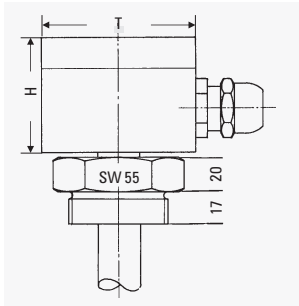

Anschlussdosen auf Außenverschraubung montiert Boîtes de connexion montées sur le raccord à visser extérieur

Typ / Type
RVA-VVA-A1 1/2-AA(PO) = Rohr geschweißt
Conduit soudé

Typ / Type
RVA-VVA-A2-AA(PO) = Rohr geschweißt
Conduit soudé

Typ / Type
RVA-FVA-1x-AA(PO)-H = Anschlussstück verschweißt, A-dose hochgesetzt
Pièce de raccordement soudée, Boîte de connexion surélevée

Legende / Légende
Bemaßung in mm / Dimensions en mm

- RVA = Edelstahlrohr / Conduit en acier inoxydable
- VVA = Edelstahl-Verschraubung 1.4571 / Raccord à visser en acier inoxydable 1.4571
- A 1/2" = Gewinde G 1/2" für Außenmontage / Filetage G 1/2" pour le montage extérieur
- A1 1/2" = Gewinde G 1 1/2" für Außenmontage / Filetage G 1 1/2" pour le montage extérieur
- A2" = Gewinde G 2" für Außenmontage / Filetage G 2" pour le montage extérieur
- AA = Aluminiumdose / Boîte en aluminium
- PO = Polyesterdose / Boîte en polyester
- V = Verstellbar / réglable

Sonderausführung / Modèles spéciaux

- FVA = Flanschanschluss Edelstahl 1.4571; DN 50 ... 250 / PN 16 ... 40
Raccordement par bride en acier inoxydable 1.4571; DN 50 ... 250 / PN 16 ... 40
- X = Rohr-Ø 12 / 15 / 18 mm / Conduit-Ø 12 / 15 / 18 mm
- H = Anschlussdose hochgesetzt / Boîte de connexion surélevée

Maße Anschlussdosen HxBxT / Dimensions des boîtes de connexion H x L x P en mm

Anzahl Klemmen / Nombre de bornes	bis / jusqu'à 6	bis / jusqu'à 12	bis / jusqu'à 18
Aluminium / Aluminium	55 (57) x 80 x 75	55 x 110 x 75	55 x 160 x 75
Polyester / Polyester			